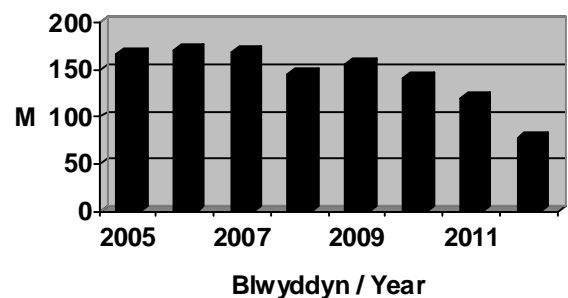

HARBWR PWLLHELI HARBOUR

Cymhariaeth o Ystadegau Cychod Comparison of Boat Statistics

	2005	2006	2007	2008	2009	2010	2011	2012
Nifer o Gychod / Number of Boats	173	169	164	148	155	140	121	90
Cyfanswm Hydoedd / Total LOA	1347.44	1289.87	1262.30	1121.56	1123.15	1050.37	922.16	648.24
Cyfartaledd Hyd / Average Length	7.79	7.63	7.70	7.58	7.44	7.50	7.62	7.20
Cyfanswm Dyfnder / Total Draught	166.29	171.85	169.40	145.85	156.85	141.52	120.09	76.80
Cyfartaledd Dyfnder / Average Draught	0.96	1.02	1.03	0.99	0.99	1.01	0.99	0.85

Nifer o Gychod / Number of Boats

Cyfanswm Hydoedd / Total Length

Cyfartaledd Hyd / Average Length

Cyfanswm Dyfnder / Total Draught

Cyfartaledd Dyfnder / Average Draught