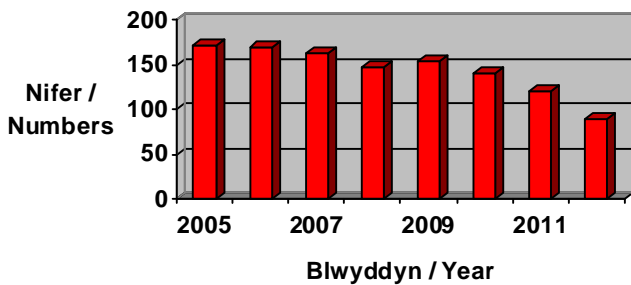

HARBWR PWLLHELI HARBOUR

Cymhariaeth o Ystadegau Cychod Comparison of Boat Statistics

	2005	2006	2007	2008	2009	2010	2011	2012
Nifer o Gychod / Number of Boats	173	169	164	148	155	140	121	90
Cyfanswm Hydoedd / Total LOA	1347.44	1289.87	1262.30	1121.56	1123.15	1050.37	922.16	648.24
Cyfartaledd Hyd / Average Length	7.79	7.63	7.70	7.58	7.44	7.50	7.62	7.20
Cyfanswm Dyfnder / Total Draught	166.29	171.85	169.40	145.85	156.85	141.52	120.09	76.80
Cyfartaledd Dyfnder / Average Draught	0.96	1.02	1.03	0.99	0.99	1.01	0.99	0.85

Nifer o Gychod / Number of Boats

Cyfanswm Hydoedd / Total Length

Cyfartaledd Hyd / Average Length

Cyfanswm Dyfnder / Total Draught

Cyfartaledd Dyfnder / Average Draught