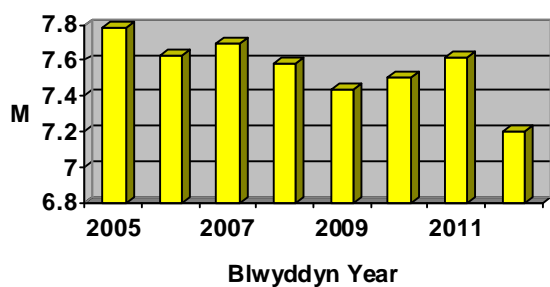

HARBWR PWLLHELI HARBOUR

Cymhariaeth o Ystadegau Cychod Comparison of Boat Statistics

	2005	2006	2007	2008	2009	2010	2011	2012
Nifer o Gychod / Number of Boats	173	169	164	148	155	140	121	90
Cyfanswm Hydoedd / Total LOA	1347.44	1289.87	1262.30	1121.56	1123.15	1050.37	922.16	648.24
Cyfartaledd Hyd / Average Length	7.79	7.63	7.70	7.58	7.44	7.50	7.62	7.20
Cyfanswm Dyfnder / Total Draught	166.29	171.85	169.40	145.85	156.85	141.52	120.09	76.80
Cyfartaledd Dyfnder / Average Draught	0.96	1.02	1.03	0.99	0.99	1.01	0.99	0.85

Nifer o Gychod / Number of Boats

Cyfanswm Hydoedd / Total Length

Cyfartaledd Hyd / Average Length

Cyfanswm Dyfnder / Total Draught

Cyfartaledd Dyfnder / Average Draught